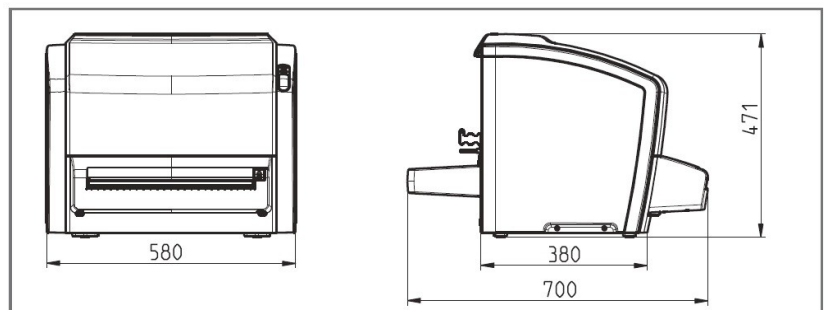

Beschikbare cassette formaten :

- 35 x 43 cm
- 24 x 30 cm
- Dentale cassette met plaatjes s0, s1, s2 en s3

Voor verdere informatie, neem contact met :

X-Ray **Verachtert Digital** nv

Bisschoppenhoflaan 662
2100 Deurne

Telefoon: +32 (0)3 239 05 79

Fax: +32 (0)3 218 50 61

E-mail: info@xrayverachtert.be

www.xrayverachtert.be